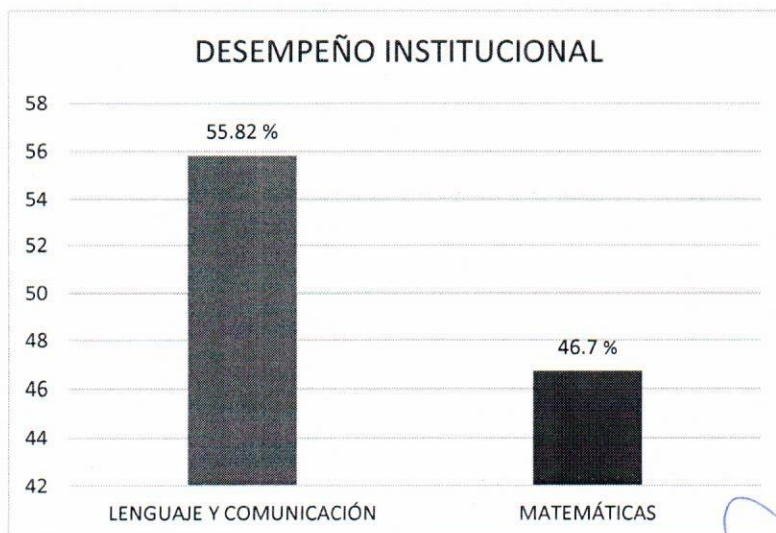

DESEMPEÑO INSTITUCIONAL 2021

HABILIDADES DE LENGUAJE Y COMUNICACIÓN	
Ejes Temáticos	Promedio General
Texto Argumentativo	48.84%
Texto Expositivo	59.70%
Texto Literario	48.26%
Manejo y construcción de la información	54.94%

DESEMPEÑO INSTITUCIONAL	
LENGUAJE Y COMUNICACIÓN	55.82 %
MATEMÁTICAS	46.7 %

RESULTADOS DE REACTIVOS PRUEBA PILOTO 2021	
Lenguaje y Comunicación	Matemáticas
53.28	40.34
56.14	47.26
56.14	47.26
55.22	50.88
58.5	54.44
56.85	50.04
51.09	44.37
64.65	62.78
64.41	40.93
55.3	47.71
72.69	68.45
54.68	45.58
50.63	43.65
51.82	39.85
54.31	40.31
49.87	41.22
48.71	36.53
45.69	44.38
46.19	38.93
53.73	43.64
61.04	53.51
75.44	57.33
50.89	43.65
56.57	43.17
54.97	44.08
59.63	52.07
84.7	63.42
50.76	38.98
63.62	54.68
58.61	52.03
55.2	43.81
44.31	38.49
55.5	39.87
54.54	43.81
46.73	37.2
53	42.15
50.46	52.42